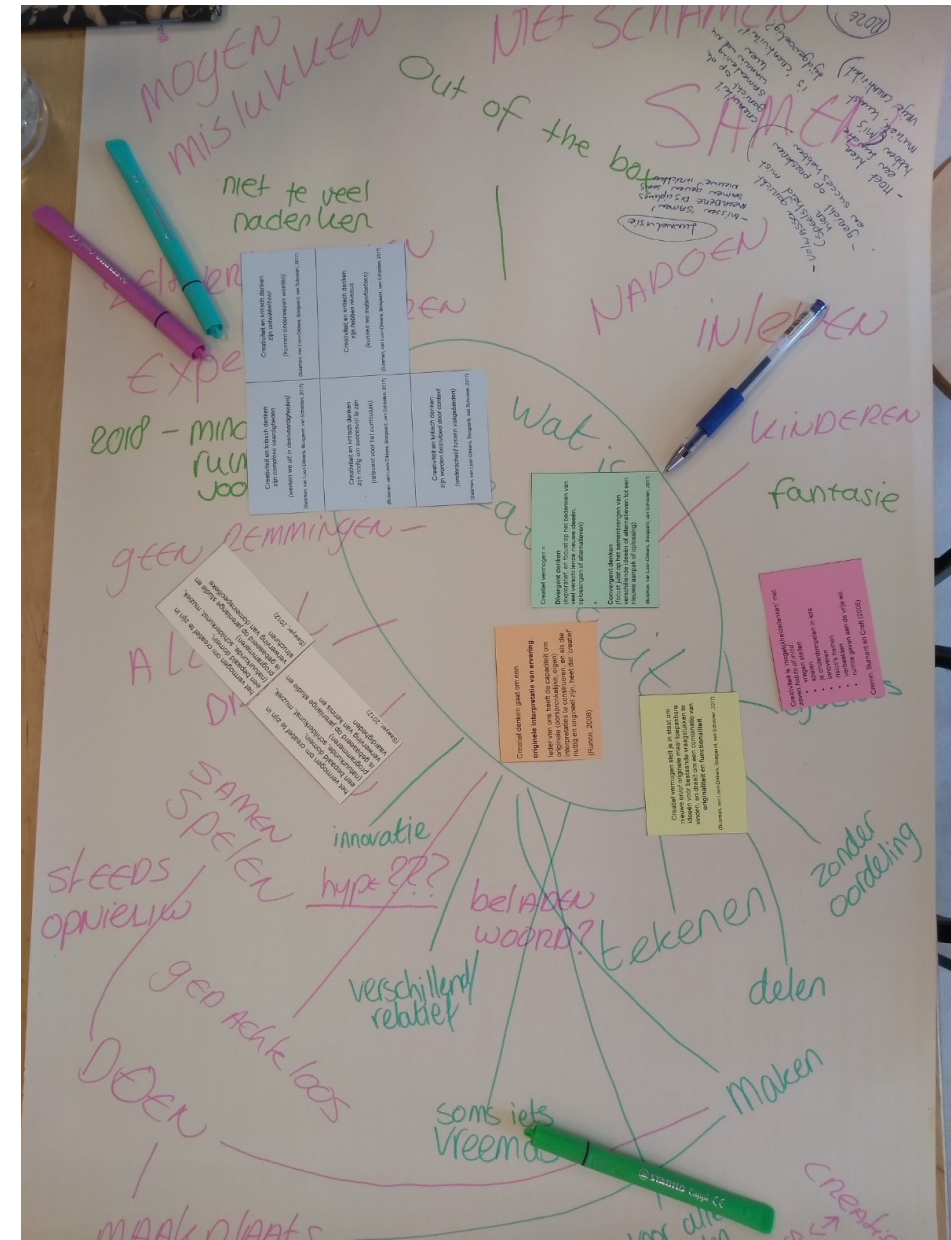

## WAT IS EEN PLG?

Een *professionele leergemeenschap* is een groep die collectief leert over de eigen onderwijspraktijk met de uitdrukkelijke bedoeling die te verbeteren of verder te ontwikkelen (Verbiest, 2004)

### VRAGEN OVER EEN PLG MAAKONDERWIJS

- Welke **vragen/thema's** heb je?
- Welke **vorm** van kennis delen spreekt je aan?
- Wat wil je **halen/brengen/doen**?

→ Breakout Rooms